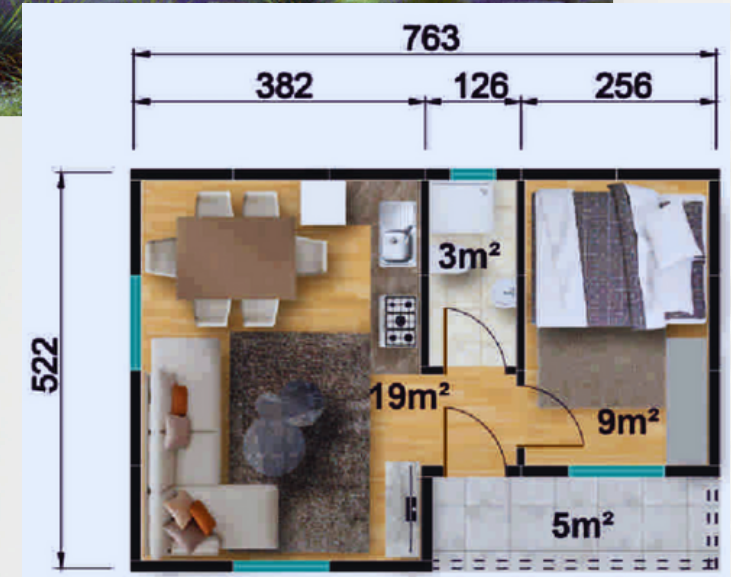

UP40 40m²

Baht Prefabrik olarak, her ihtiyaca ve yaşam tarzına uygun çözümler sunuyoruz. Küçük ama işlevsel yaşam alanları arayanlar için, 40m² evlerimiz mükemmel bir seçenek. "Küçük böyle bir ev yapabilir miyiz?" diye düşünüyorsanız, cevabımız kesinlikle "Evet!"

40m² evlerimiz, akıllı tasarımları sayesinde her metrekareyi verimli kullanarak rahat bir yaşam alanı sunar. Minimalist yaşamı tercih edenler, yazlık arayışında olanlar veya ek yaşam alanı yaratmak isteyenler için ideal olan bu evler, kompakt yapılarıyla tüm temel ihtiyaçları karşılar. Esnek iç mekan düzenlemeleri, modern tasarım detayları ve kaliteli malzemeleriyle küçük alanları büyük bir keyfe dönüştürüyoruz.

İster tek başınıza, ister küçük bir aile olarak konforlu bir yaşam sürmek isteyin, 40m² evlerimizle ihtiyacınıza en uygun çözümleri sunuyoruz. Siz hayal edin, biz hayalinizi inşa edelim!