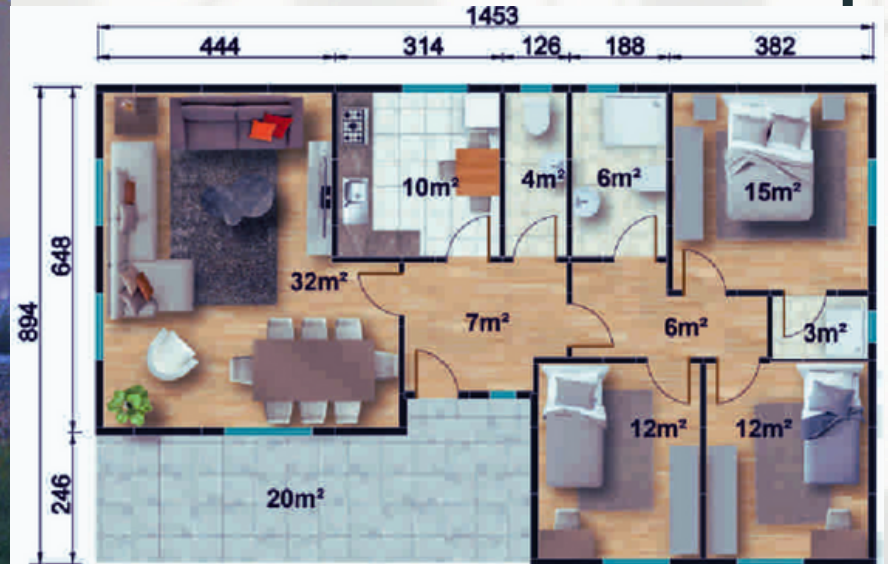

TEK KATLI PREFABRİK