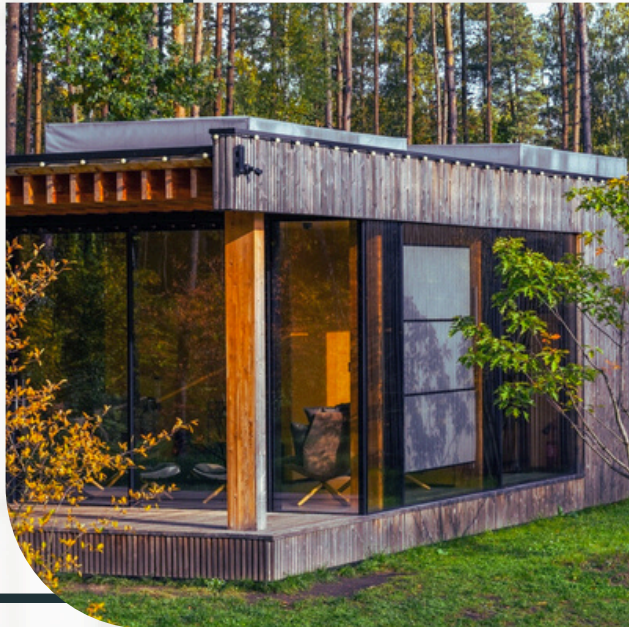

HAYALİNİZDEKİ EVİ MODÜLER SEÇİMLERLE İNŞA EDİN!

baht
prefabrik

Yeniköy mah uzunkuyu sokak
no.7/1 Bodrum/Muğla

08502423448

bahtprefabrik.com

HAKKIMIZDA

Baht Prefabrik, hayalinizdeki evi gerçeğe dönüştürme misyonuyla yola çıkan bir prefabrik ve modüler ev üreticisidir. "Hayalinizdeki Evi Modüler Seçimlerle İnşa Edin!" mottosuyla, müşterilerimize ihtiyaçlarına ve zevklerine göre özelleştirilebilen, yüksek kalite standartlarına sahip yaşam alanları sunuyoruz.

Çelik Konstrüksiyon Evler: Dayanıklılığı ve uzun ömürlülüğü ile öne çıkan çelik konstrüksiyon evlerimiz, modern yaşamın gereksinimlerine uygun olarak tasarlanır. Yüksek mukavemetli çelik malzeme sayesinde deprem ve diğer doğal afetlere karşı üstün koruma sağlar. Enerji verimliliği ve çevre dostu özellikleriyle hem ekonomik hem de sürdürülebilir bir yaşam sunar.