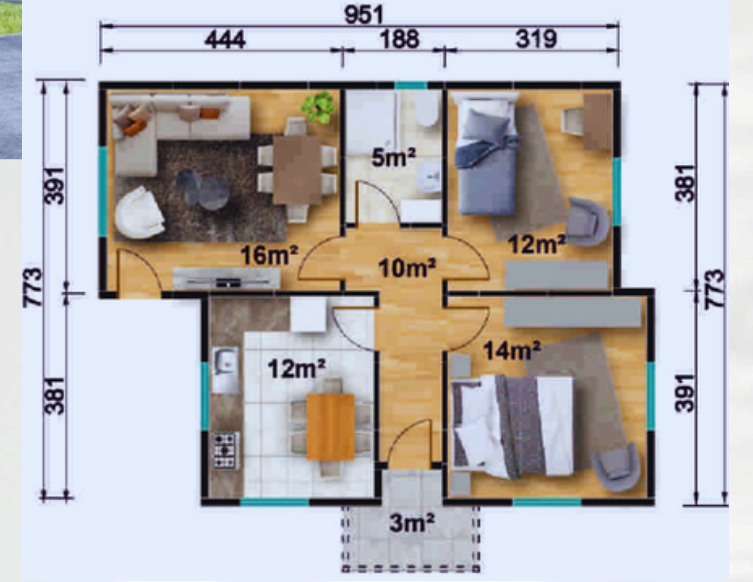

UP72 72m2

72 m² prefabrik evimiz, kompakt tasarımıyla büyük bir konfor sunarak modern yaşamın tüm ihtiyaçlarını karşılayacak şekilde tasarlanmıştır. Geniş salon ve mutfak alanı, ferah yatak odaları ve çok amaçlı kullanım alanlarıyla bu ev, hem tek başına yaşayanlar hem de küçük aileler için ideal bir yaşam alanı sunar.

- Mimari Tasarım: Estetik ve işlevselliğin birleştiği akıllı tasarım.
- İç Mekan Özellikleri: Geniş ve aydınlık yaşam alanları, modern mutfak ve banyo.
- Yapı Kalitesi: Yüksek kaliteli malzemelerle uzun ömürlü ve dayanıklı yapı.
- Enerji Verimliliği: Enerji tasarrufunu ön planda tutan izolasyon ve yapı teknikleri.

Bu prefabrik ev, şehirden uzakta doğayla iç içe bir yaşam sürmek ya da şehir hayatının stresinden kaçmak isteyenler için mükemmel bir tercihtir. Kendi özel alanınızı yaratın ve konforlu bir yaşamın tadını çıkarın!