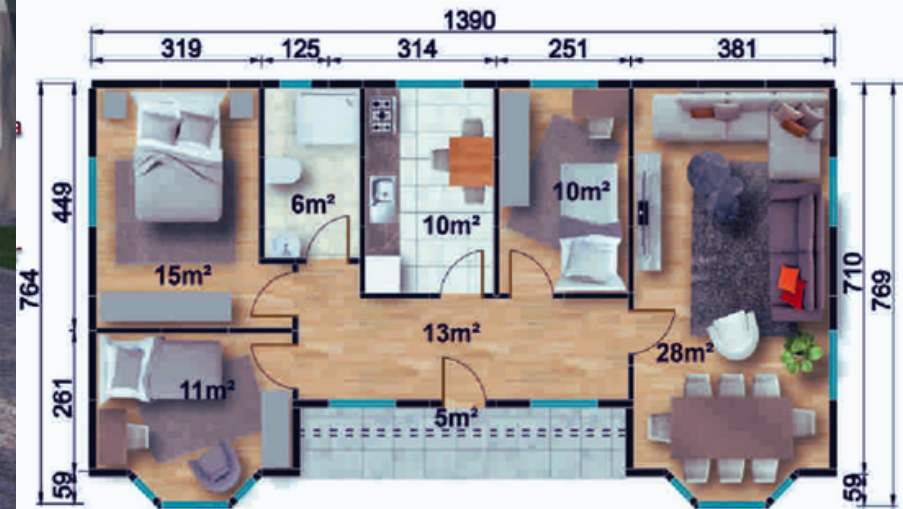

TEK KATLI PREFABRİK

UP98 98m2

98 m² Prefabrik Ev - Geniş Aileler İçin Ferah ve Modern Yaşam Alanı
98 m² prefabrik evimiz, geniş iç mekanları ve modern tasarımıyla aileler için ideal bir yaşam alanı sunar. 3 yatak odası, geniş salon, açık plan mutfak ve ferah bir banyo ile konfor ve pratikliği bir arada sunan bu ev, hem iç mekan genişliği hem de fonksiyonelliği ile öne çıkar.