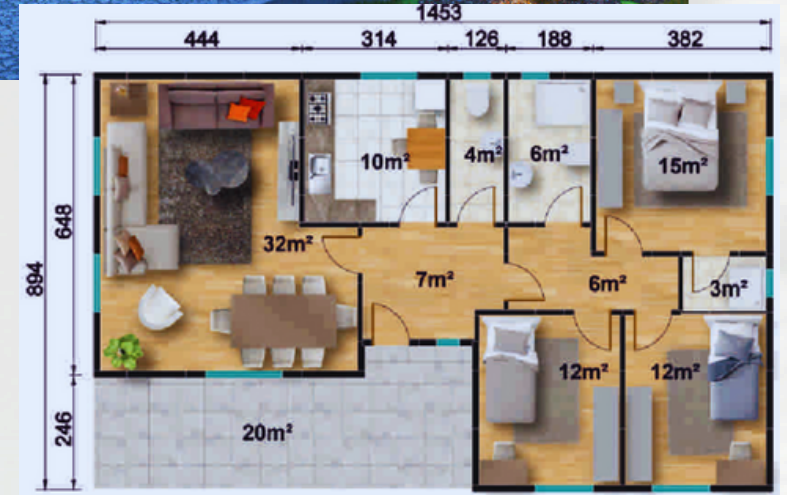

UP123 123m2

123 m² Prefabrik Ev - Geniş, Modern ve Konforlu Yaşam Alanı

123 m² prefabrik evimiz, geniş ve ferah yaşam alanlarıyla, konforlu bir yaşam sunmak üzere tasarlandı. Geniş oturma odası, modern mutfak, çoklu yatak odaları ve banyo seçenekleri ile bu ev, geniş aileler ve rahat bir yaşam arayanlar için mükemmel bir seçimdir. Modern mimarisi ve işlevsel iç tasarımı ile hem estetik hem de kullanışlı bir alan sağlar.

- Geniş ve Ferah İç Mekanlar: Ailenizin tüm ihtiyaçlarına cevap verecek geniş yaşam alanları.
- Modern Tasarım: Şık detaylarla zenginleştirilmiş, çağdaş bir yaşam alanı.
- Kaliteli Yapı: Dayanıklı malzemelerle inşa edilmiş, uzun ömürlü ve güvenli bir ev.

123 m² prefabrik ev, geniş ve modern bir ev arayanlar için ideal bir yaşam alanı sunar.