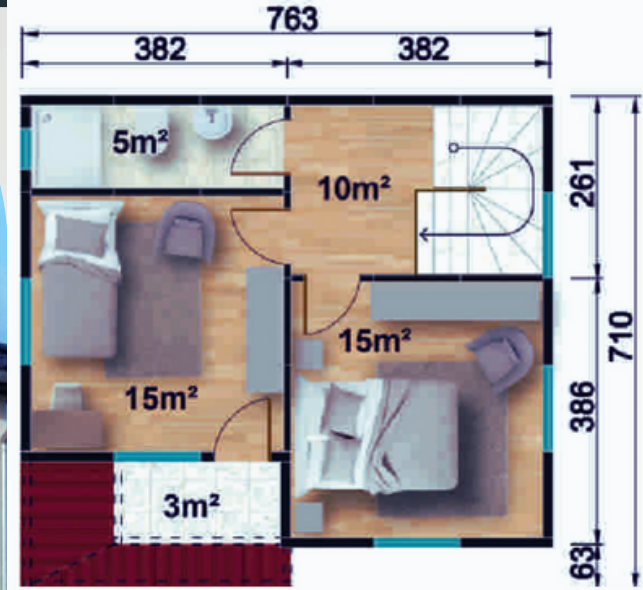

ÇİFT KATLI PREFABRİK