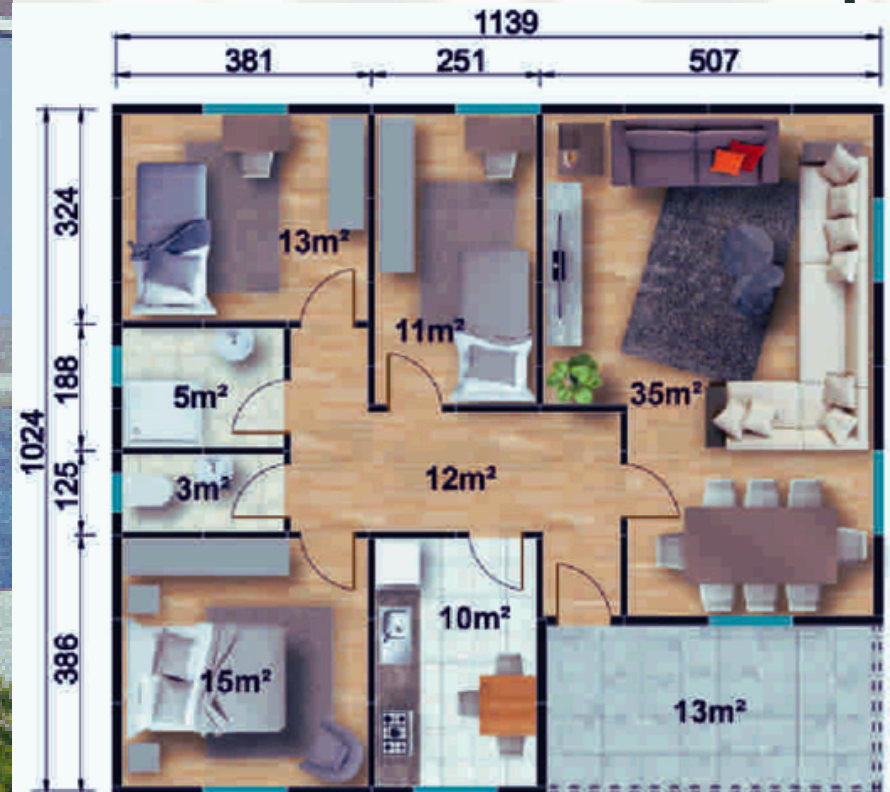

TEK KATLI PREFABRİK