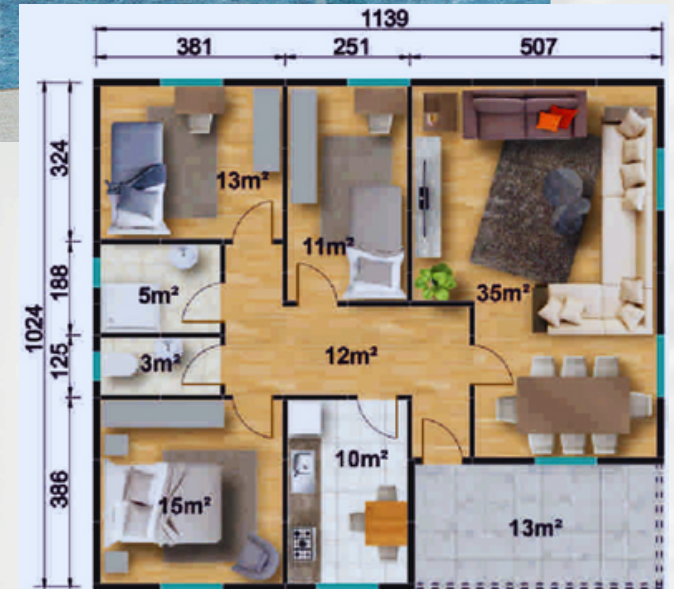

UP117 117m2

117 m² Prefabrik Ev - Geniş, Konforlu ve Havuzlu Yaşam Alanı

117 m² prefabrik evimiz, geniş iç mekanları, modern tasarımı ve özel havuzuyla lüks ve konforu bir arada sunar. Geniş salon, modern mutfak, çok sayıda yatak odası ve çok amaçlı kullanım alanlarıyla, hem ferah hem de işlevsel bir yaşam alanı sağlar. Havuz keyfiyle birlikte, evinizde tatil hissini her gün yaşayabilirsiniz.

- Geniş ve Ferah Tasarım: Ailenizin tüm ihtiyaçlarına uygun, geniş yaşam alanları.
- Özel Havuz: Evinize değer katan ve günlük yaşamınıza ekstra keyif katan havuz.
- Modern ve Şık: Estetik ve işlevselliği buluşturan, çağdaş yaşam alanları.
- Dayanıklı ve Kaliteli Yapı: Yüksek kaliteli malzemelerle inşa edilmiş, uzun ömürlü ve güvenli bir ev.

117 m² prefabrik ev, geniş aileler ve lüks bir yaşam alanı arayanlar için havuzuyla birlikte mükemmel bir seçenektir.