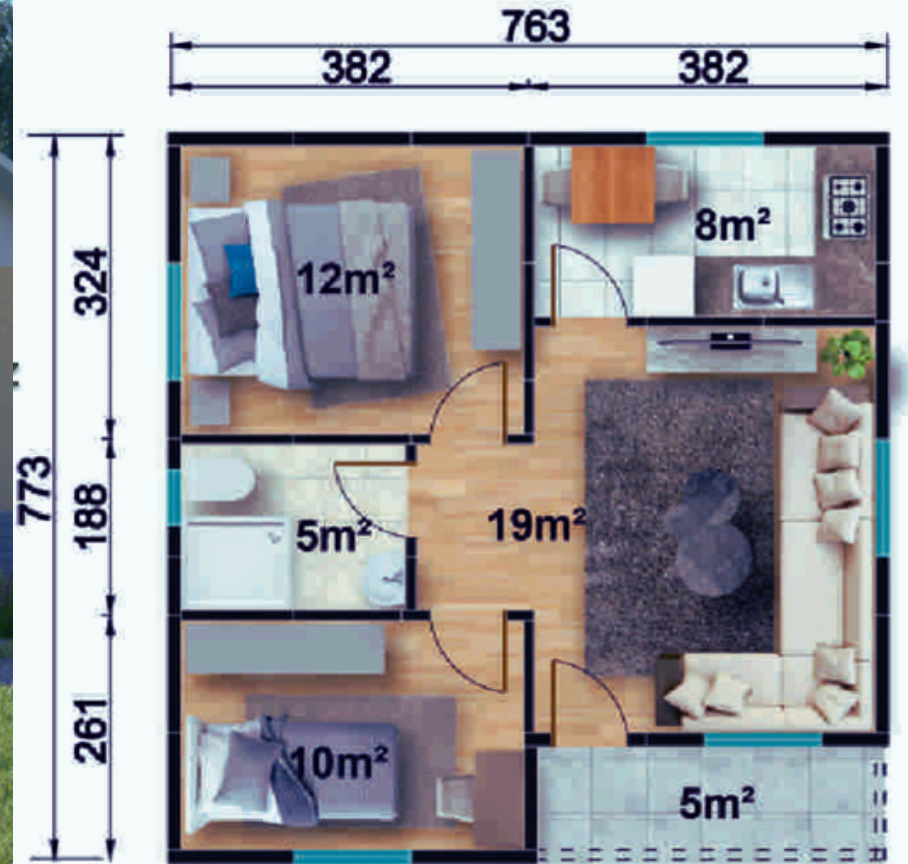

TEK KATLI PREFABRİK