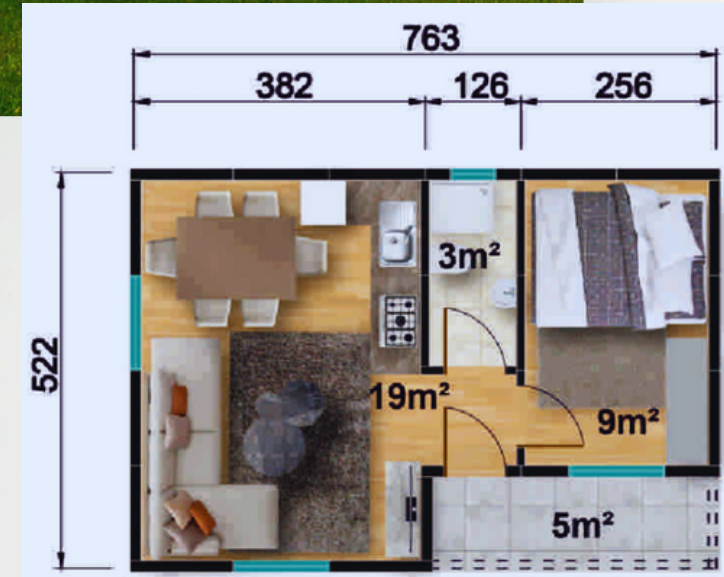

UP100 100m2

Çift Katlı 100 m² Prefabrik Ev - Modern ve Ferah Yaşamın Yeni Adresi
Çift katlı 100 m² prefabrik evimiz, modern yaşamın tüm ihtiyaçlarına cevap verecek şekilde tasarlanmıştır. Alt katta geniş bir salon, açık plan mutfak ve banyo; üst katta ise konforlu yatak odaları ve ekstra bir banyo ile ailelere geniş ve rahat bir yaşam alanı sunar. Bu tasarım, hem iç mekan genişliği hem de estetik açıdan üst düzeyde bir konfor sağlar.

- Çift Katlı Konfor: Alt ve üst katlara yayılan yaşam alanları ile geniş ve ferah bir ev deneyimi.
- Modern Tasarım: Güncel mimari çizgiler ve işlevsel kullanım alanları.
- Kaliteli ve Dayanıklı Yapı: Yüksek kaliteli malzemelerden inşa edilerek uzun ömürlü ve güvenli bir yaşam sunar.

Çift katlı 100 m² prefabrik ev, aileler için ideal bir seçenek olup, rahat ve şık bir yaşam alanı arayanlar için mükemmel bir çözüm sunar.