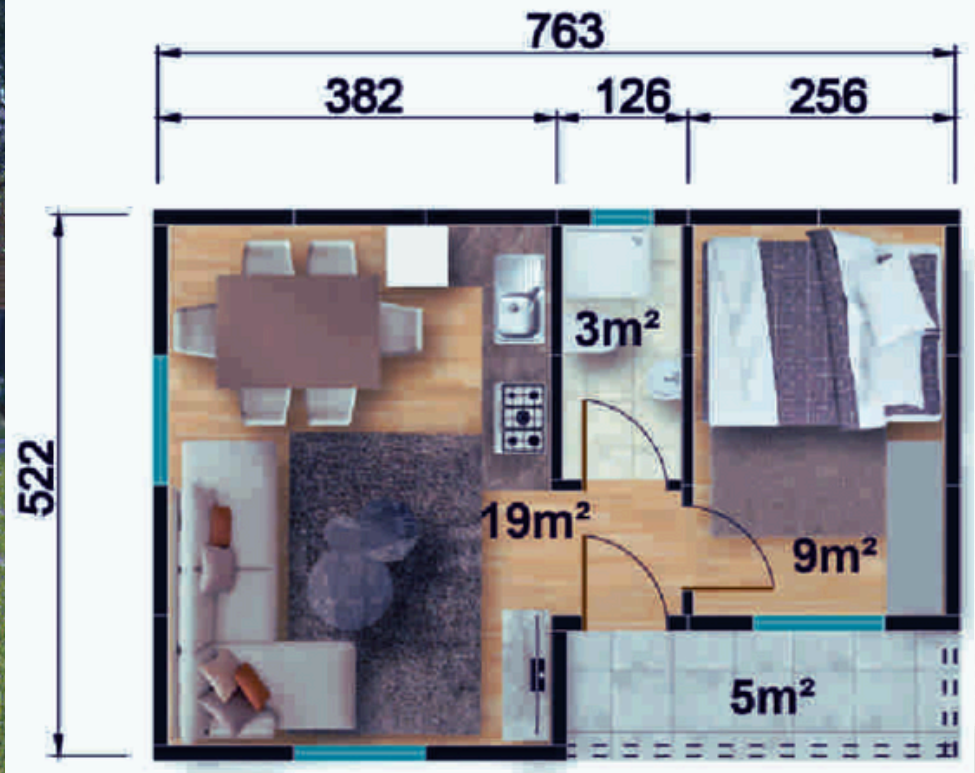

TEK KATLI PREFABRİK